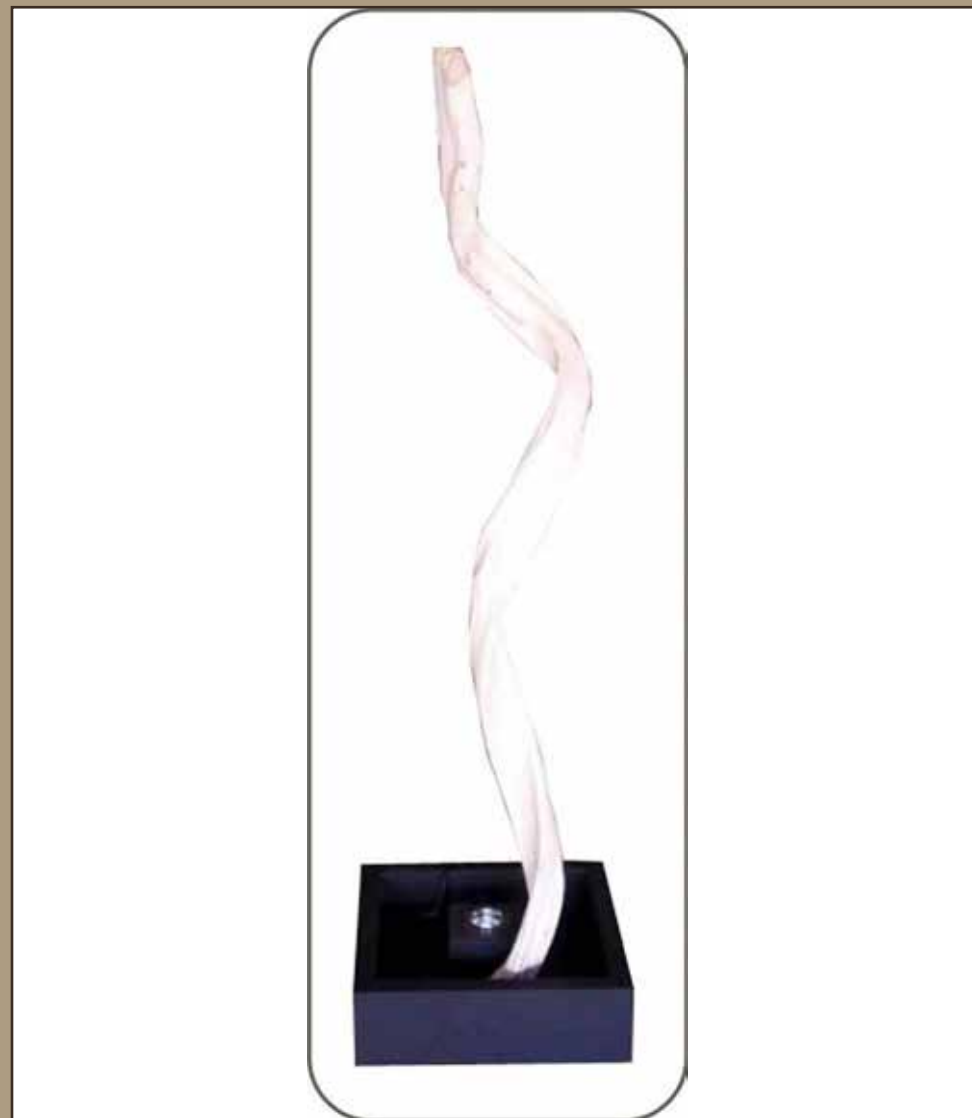

Ref : **590238TR74**

Lampe liane galets

STOCK

Lianes

Lianes

1

Dimensions (L x W x H) :

40

40

150

PRIX

€ 170

Tous nos prix sont HTVA et uniquement à destination des professionnels.
Les frais de transport sont calculés selon le volume et la destination.
Vu le caractère unique de la plupart des objets présentés, la disponibilité des références vous sera confirmée par mail. Les dimensions sont données à titre indicatif.