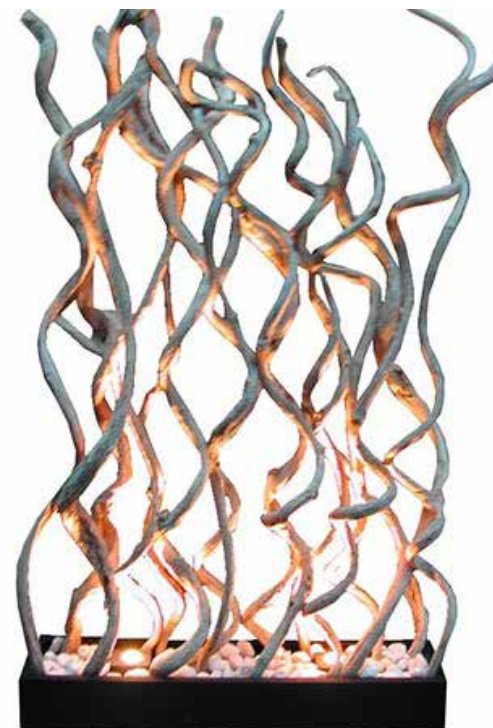

Ref : **590237C**

Bac de lianes avec galets blancs

STOCK

Lianes

Lianes

1

Dimensions (L x W x H) :

120

30

200

PRIX

€ **430**

Tous nos prix sont HTVA et uniquement à destination des professionnels.
Les frais de transport sont calculés selon le volume et la destination.
Vu le caractère unique de la plupart des objets présentés, la disponibilité des références vous sera confirmée par mail. Les dimensions sont données à titre indicatif.