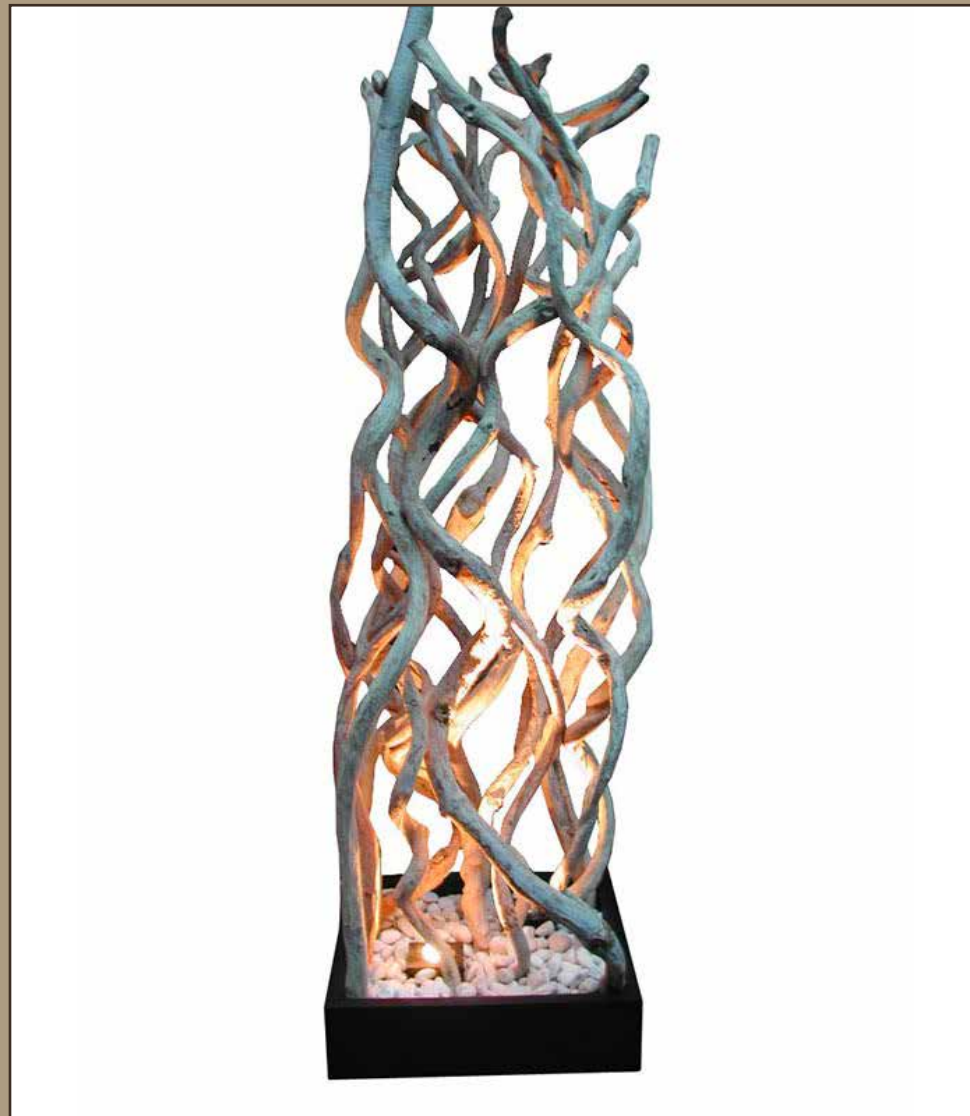

Ref : **590237B**

Bac lianes carré avec galets

STOCK

Lianes

Lianes

1

Dimensions (L x W x H) :

60

60

200

PRIX

€ **430**

Tous nos prix sont HTVA et uniquement à destination des professionnels.
Les frais de transport sont calculés selon le volume et la destination.
Vu le caractère unique de la plupart des objets présentés, la disponibilité des références vous sera confirmée par mail. Les dimensions sont données à titre indicatif.