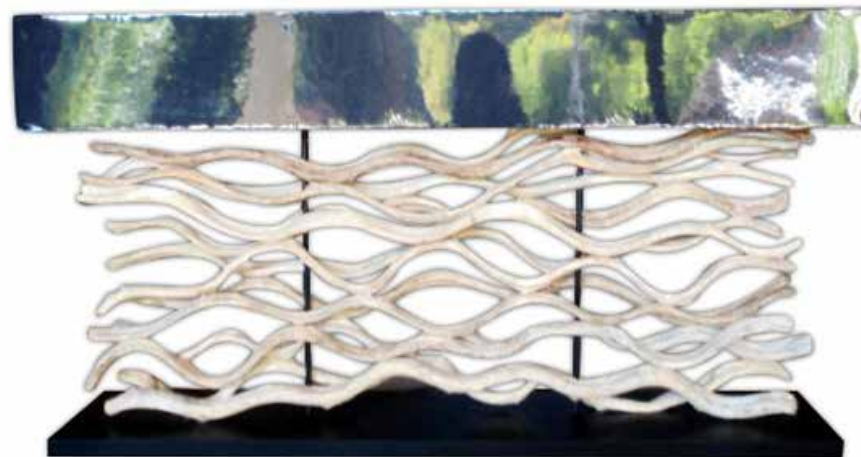

Ref : **L89105**

Lampe liane avec abat jour noir

STOCK

Lianes

Lianes

4

Dimensions (L x W x H) :

120

20

50

PRIX

€ 225

Tous nos prix sont HTVA et uniquement à destination des professionnels.
Les frais de transport sont calculés selon le volume et la destination.
Vu le caractère unique de la plupart des objets présentés, la disponibilité des références vous sera confirmée par mail. Les dimensions sont données à titre indicatif.