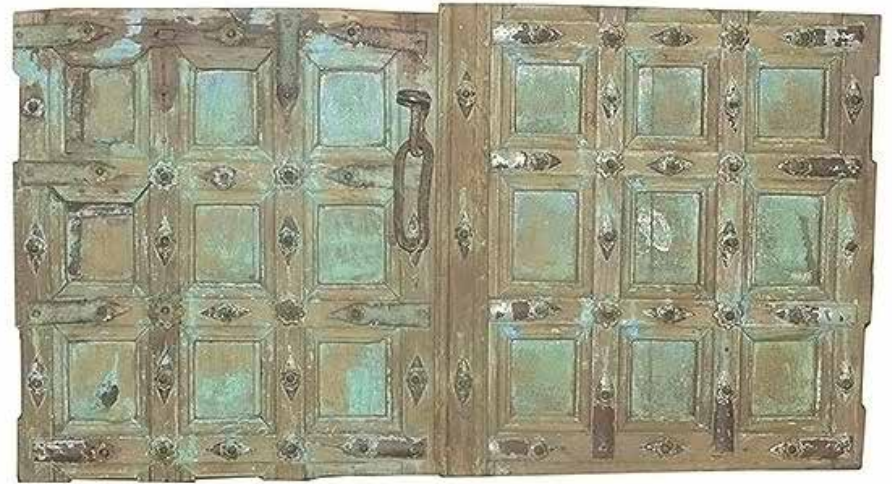

Ref : **LAK15028B**

Lak meuble anc portes Haveli Inde

STOCK

LAK

LAK

1

Dimensions (L x W x H) :

71

45

121

PRIX

€ **1420**

Tous nos prix sont HTVA et uniquement à destination des professionnels.
Les frais de transport sont calculés selon le volume et la destination.
Vu le caractère unique de la plupart des objets présentés, la disponibilité des références vous sera confirmée par mail. Les dimensions sont données à titre indicatif.