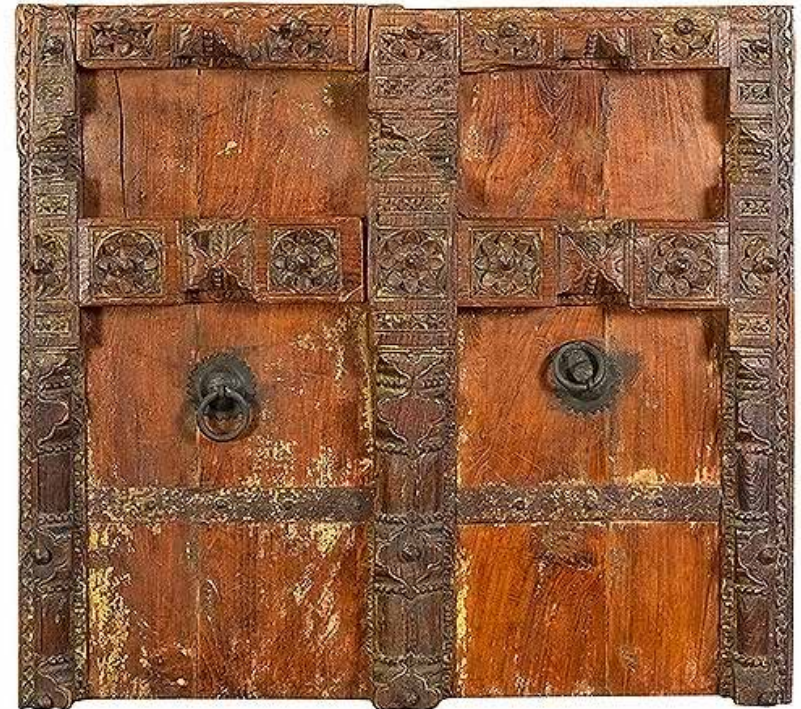

Ref : **LAK15025**

LAK buffet

STOCK

LAK

LAK

1

Dimensions (L x W x H) :

106

40

116

PRIX

€ **1295**

Tous nos prix sont HTVA et uniquement à destination des professionnels.
Les frais de transport sont calculés selon le volume et la destination.
Vu le caractère unique de la plupart des objets présentés, la disponibilité des références vous sera confirmée par mail. Les dimensions sont données à titre indicatif.