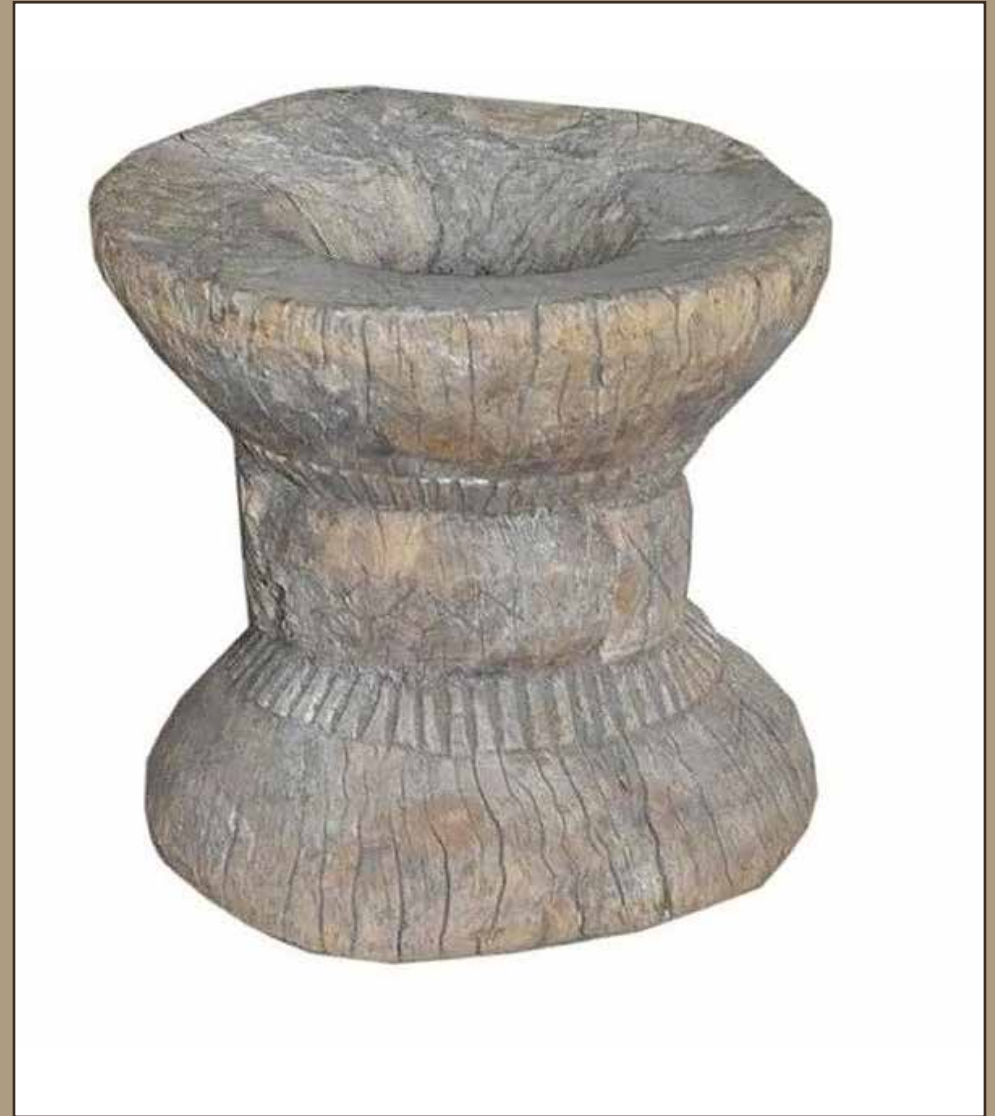

Ref : **LAK38002**

LAK table d'appoint

STOCK

LAK

LAK

2

Dimensions (L x W x H) :

35

35

40

PRIX

€ 290

Tous nos prix sont HTVA et uniquement à destination des professionnels.
Les frais de transport sont calculés selon le volume et la destination.
Vu le caractère unique de la plupart des objets présentés, la disponibilité des références vous sera confirmée par mail. Les dimensions sont données à titre indicatif.